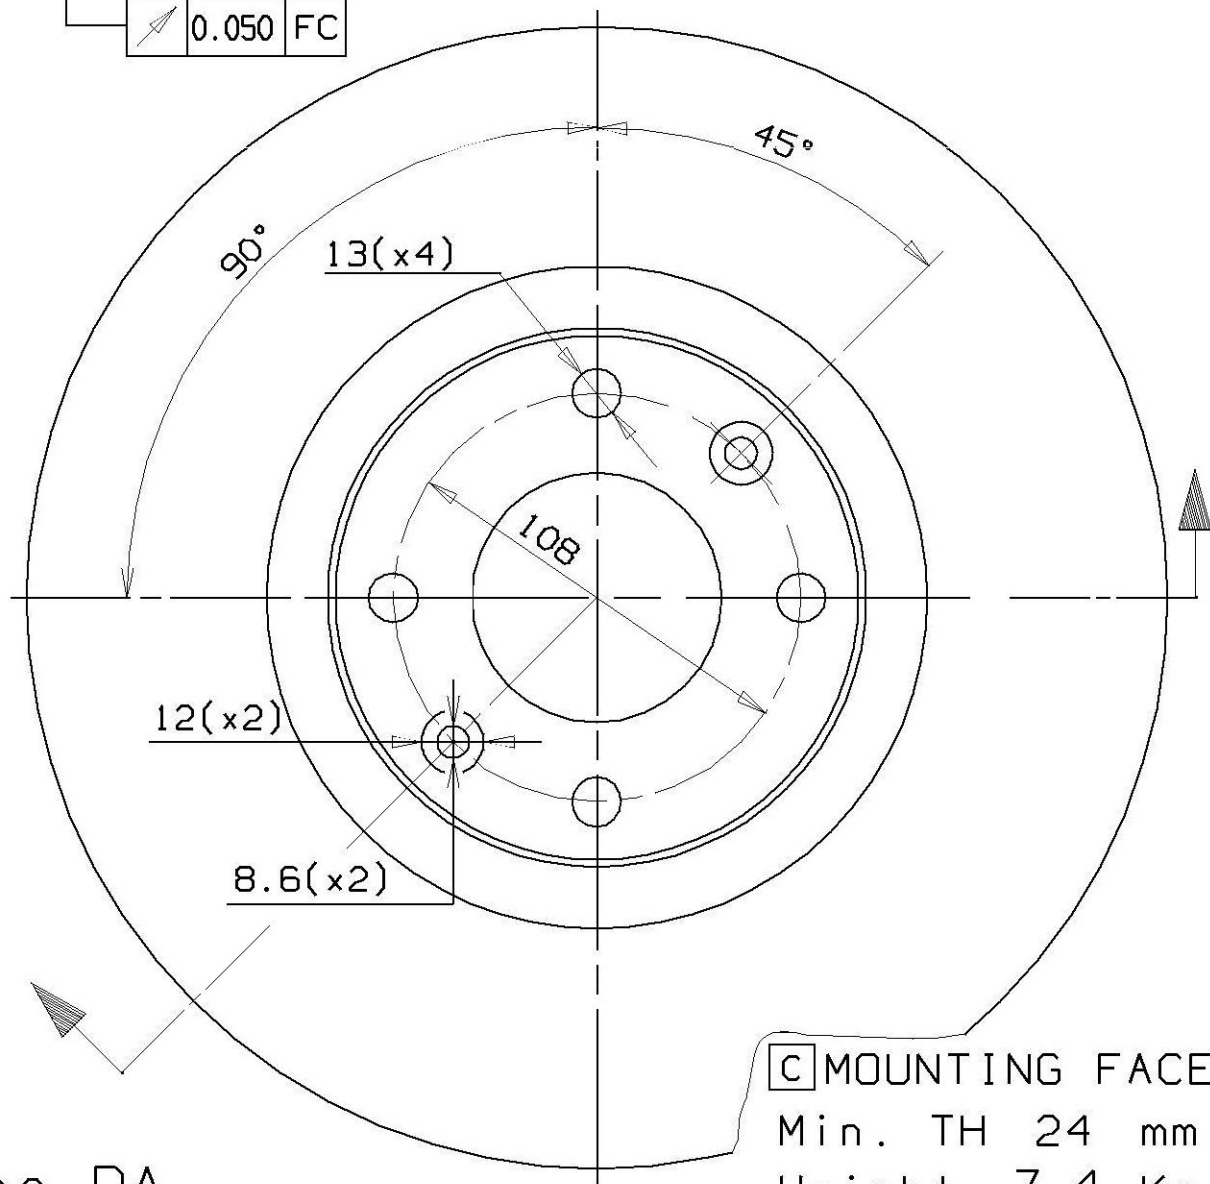

0.050 FC

**C** MOUNTING FACE  
 Min. TH 24 mm  
 Weight 7.4 Kg

Type DA