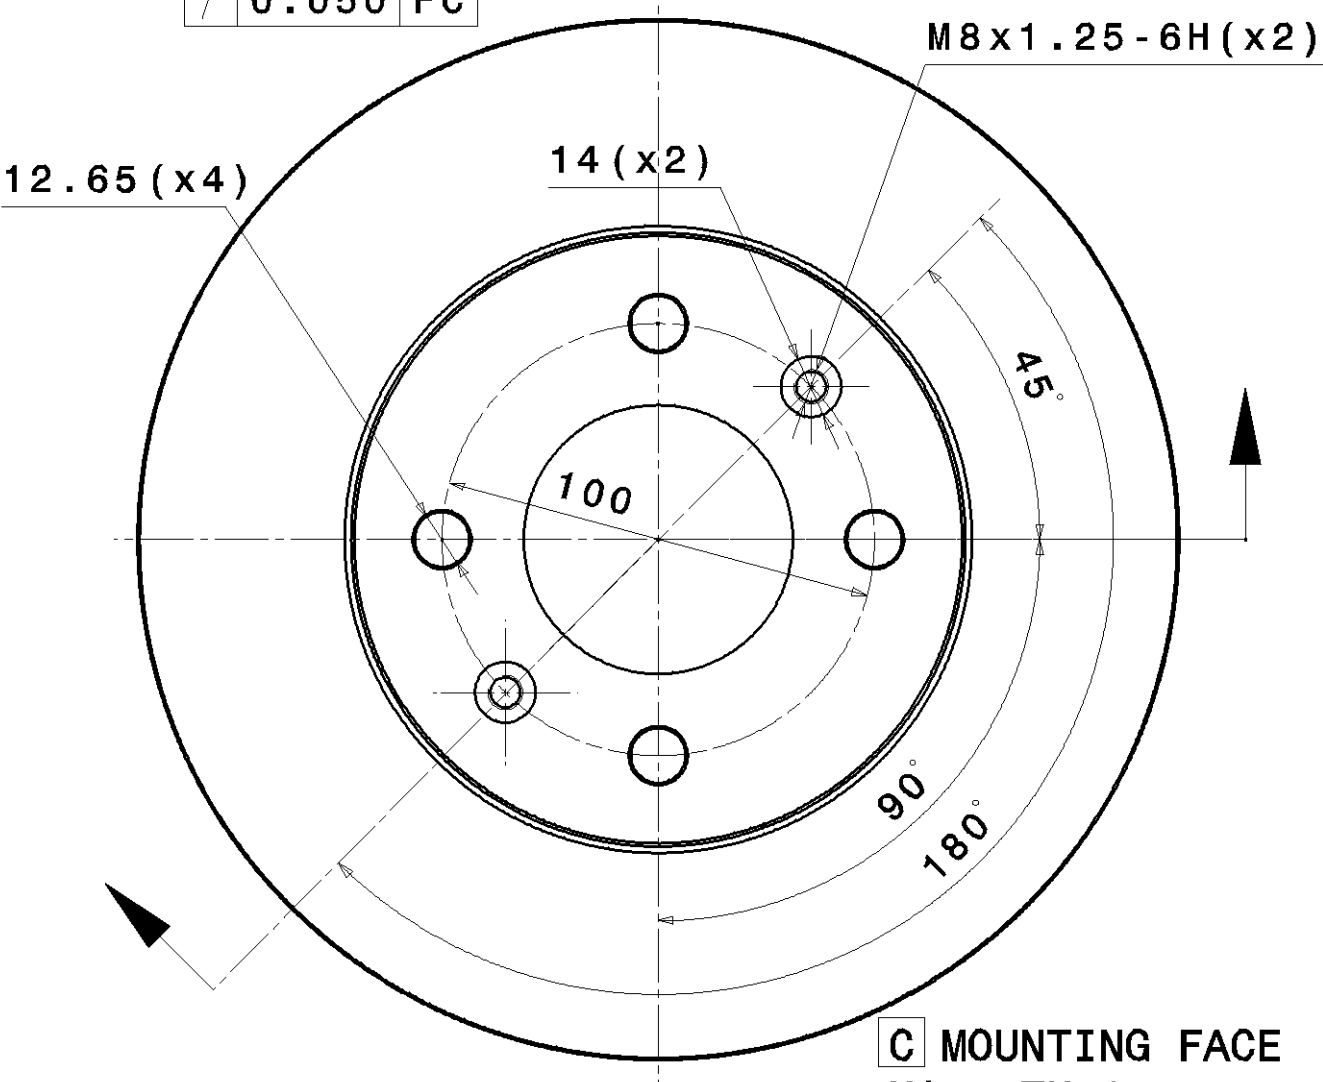

0.050 FC

**C MOUNTING FACE**  
 Min. TH 17 mm  
 Weight 4.6 Kg

Type DA