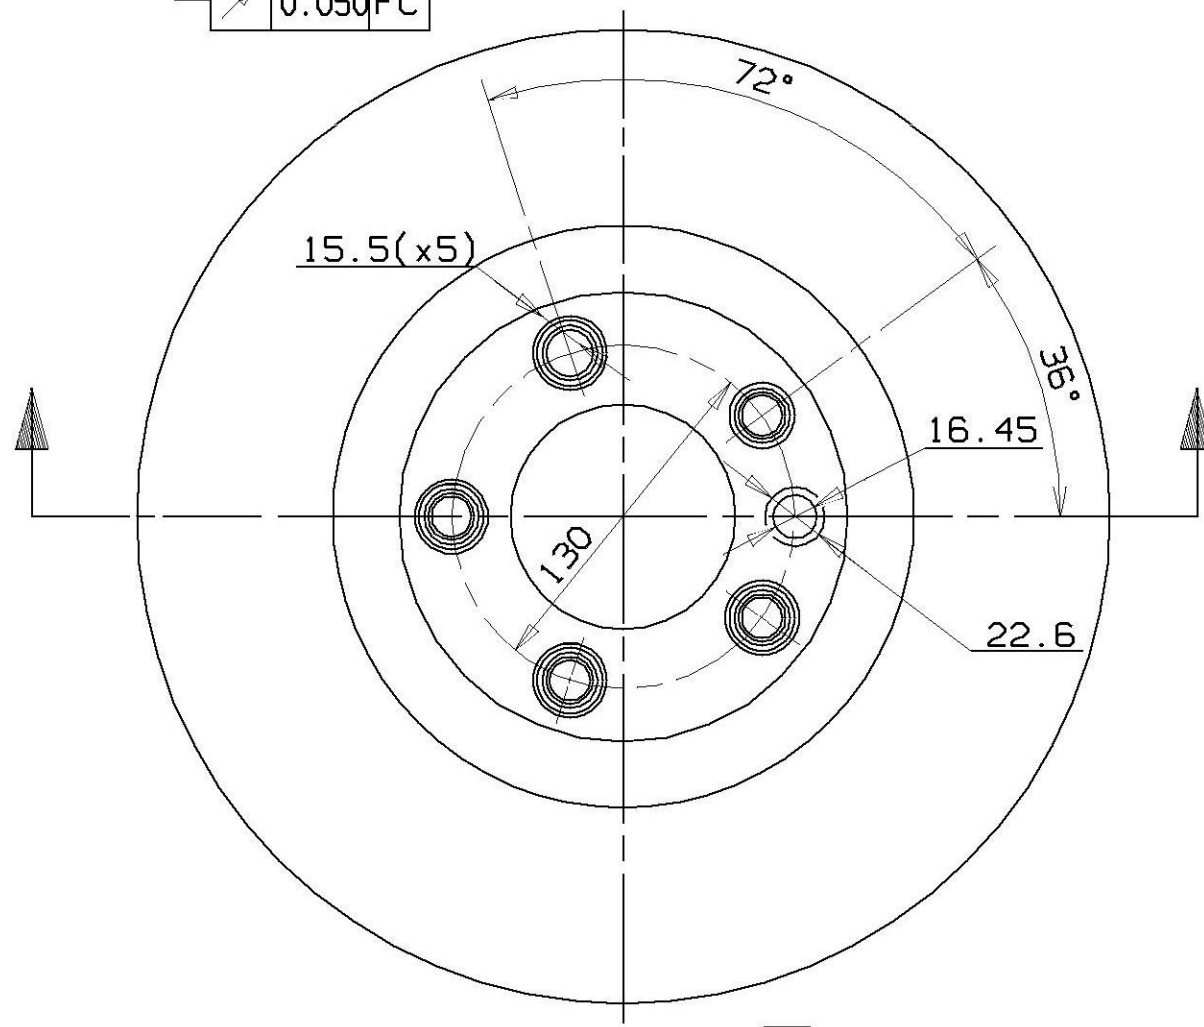

0.050FC

□ MOUNTING FACE

Min. TH 34 mm

Weight 14.4 Kg

Type DA