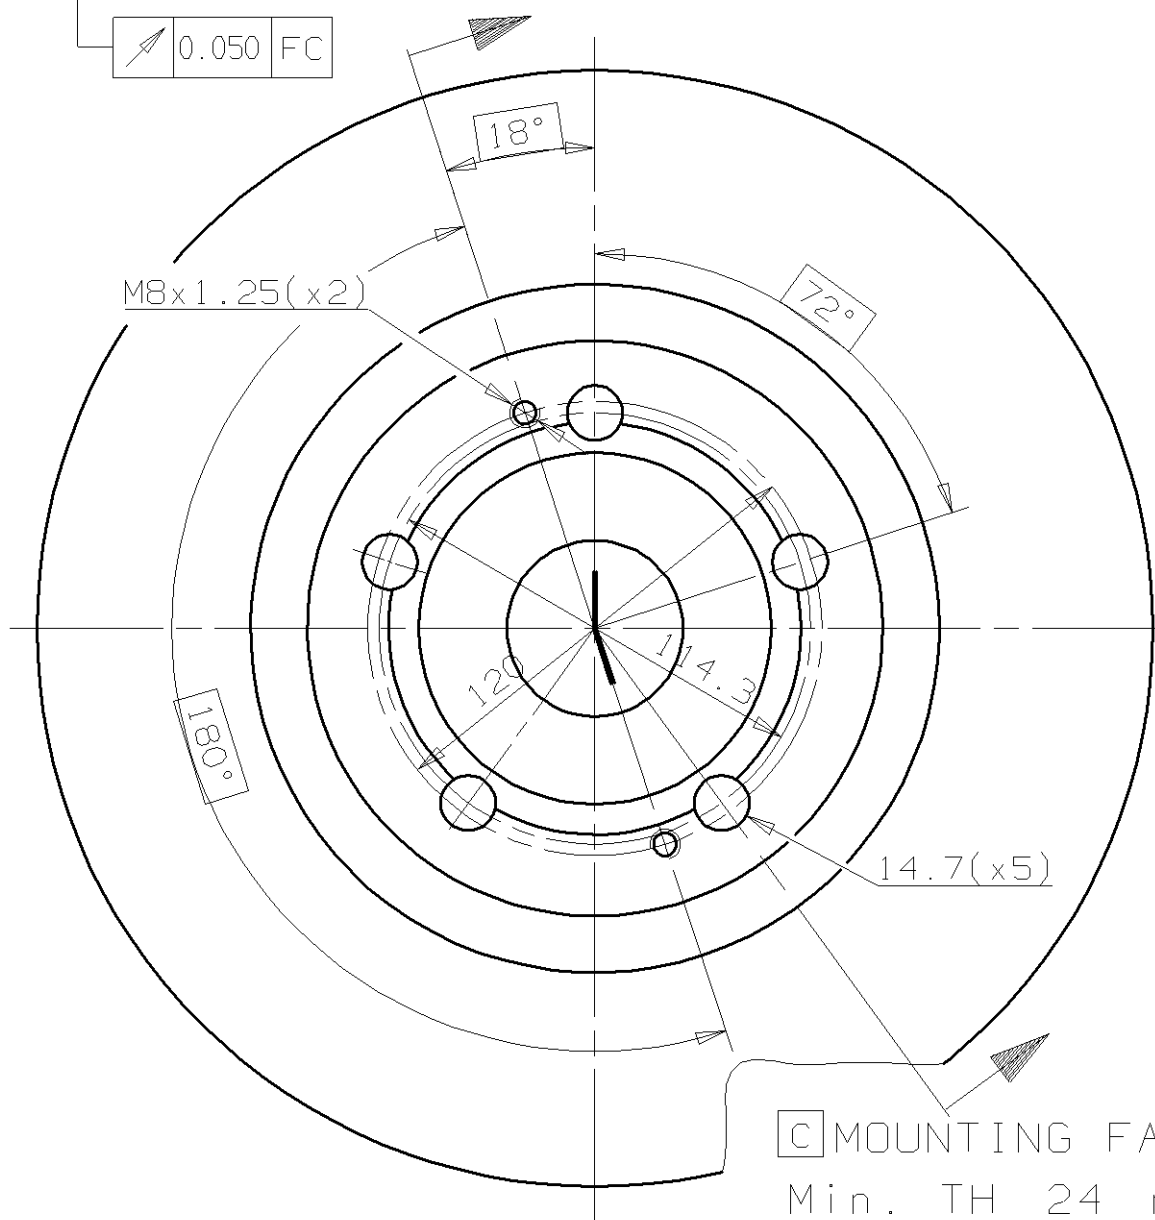

0.050 FC

MOUNTING FACE
 Min. TH 24 mm
 Weight 7.8 Kg

Type DA