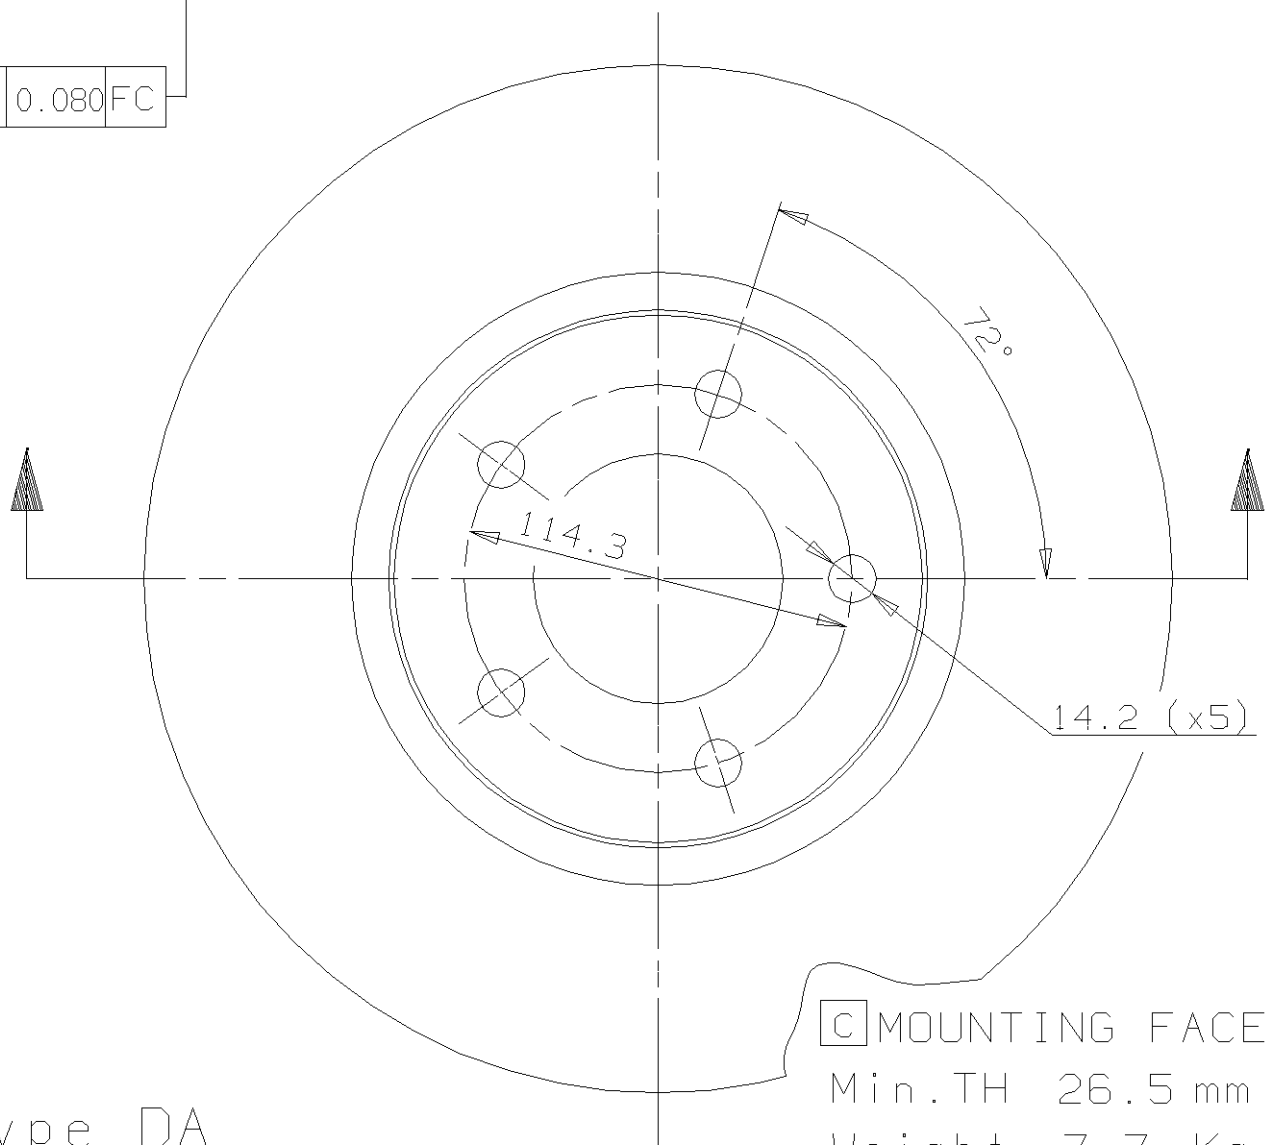

0.080 FC

**[C]** MOUNTING FACE  
 Min.TH 26.5 mm  
 Weight 7.7 Kg

Type DA