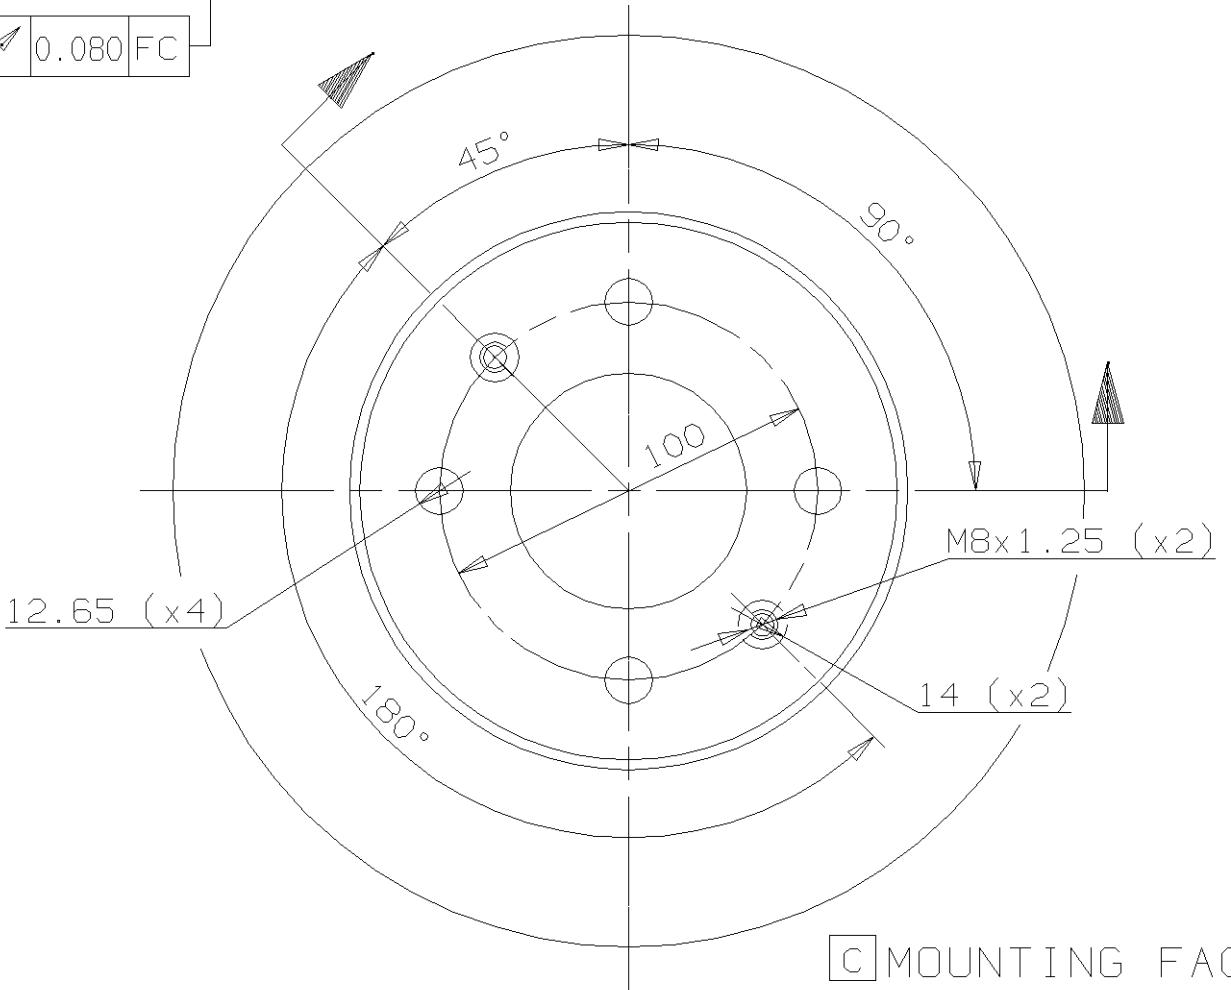

0.080 FC

MOUNTING FACE

Min. TH 17 mm

Weight 4.6 Kg

Type DA