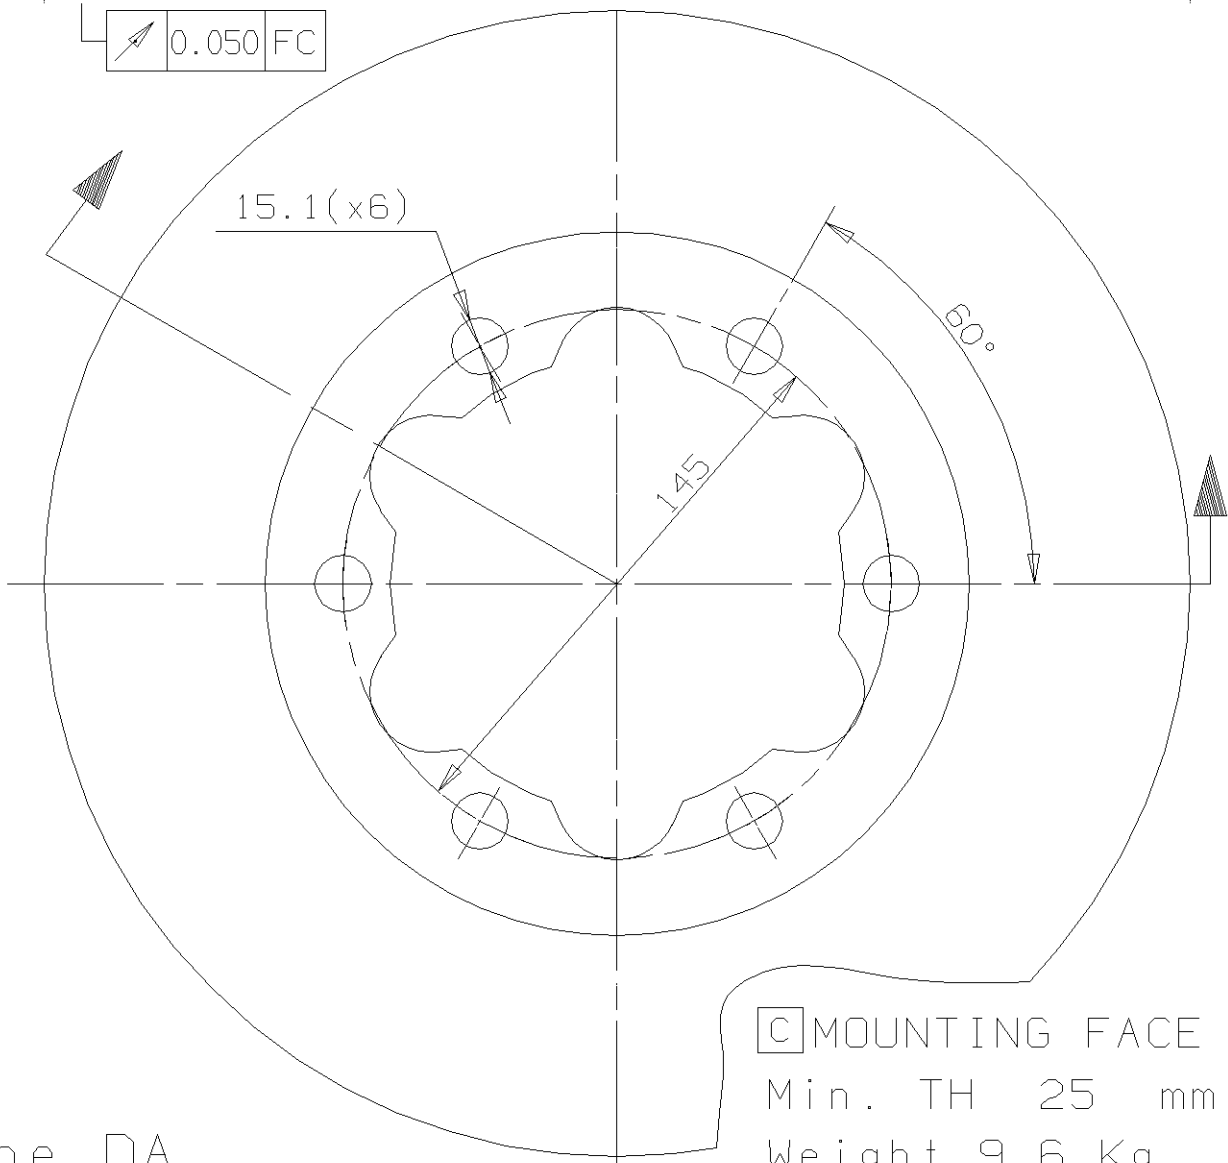

0.050 FC

MOUNTING FACE
 Min. TH 25 mm
 Weight 9.6 Kg

Type DA