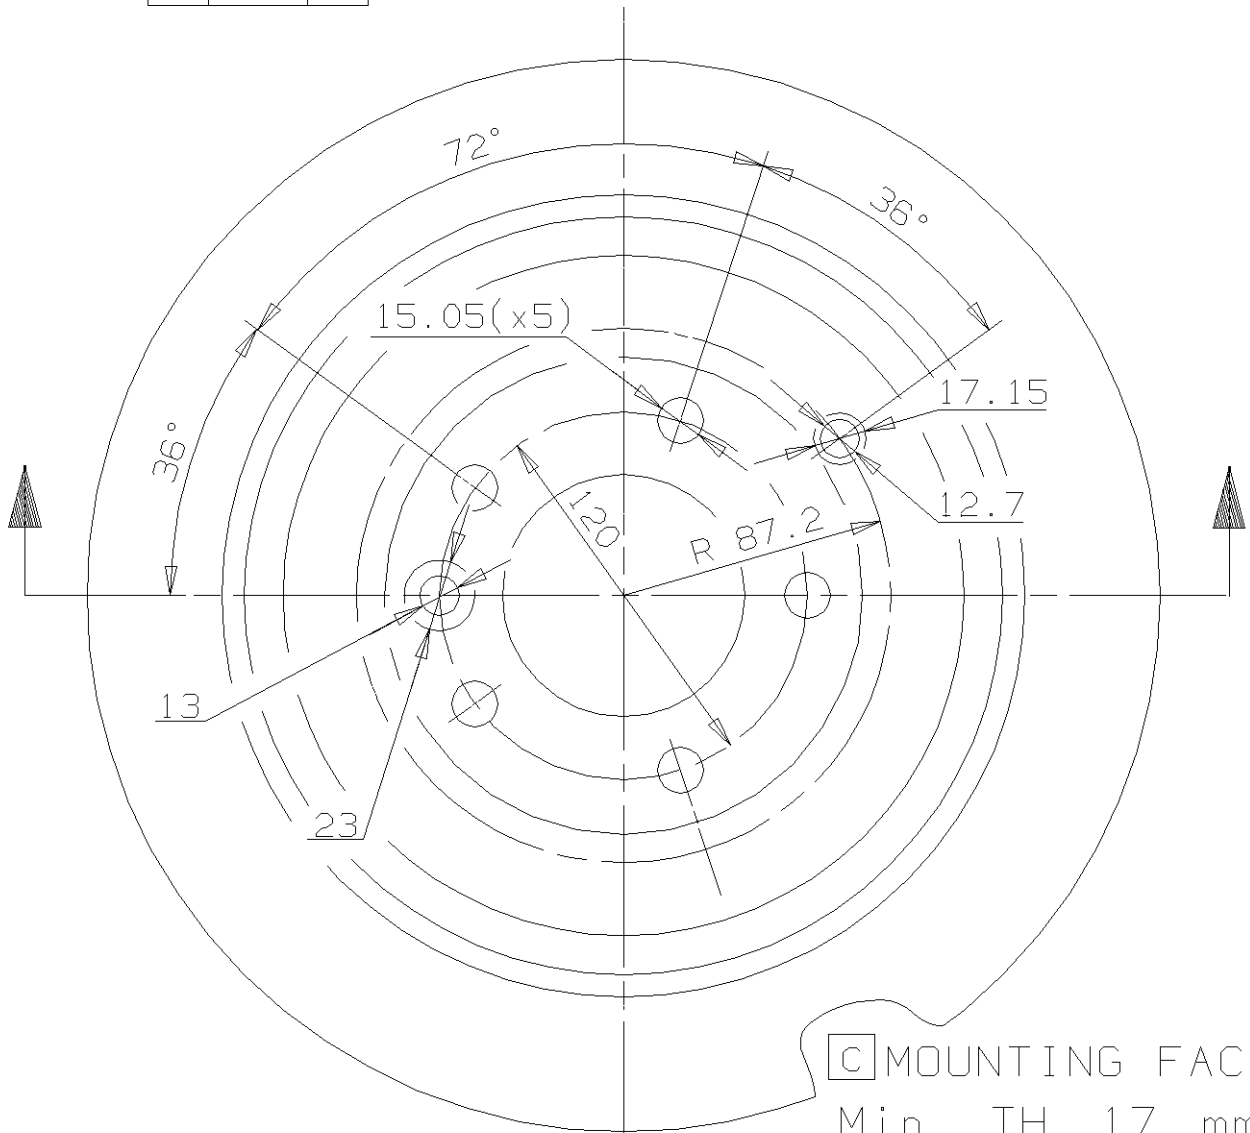

0.050 FC

[C] MOUNTING FACE
 Min. TH 17 mm
 Weight 8.9 Kg

Type DA