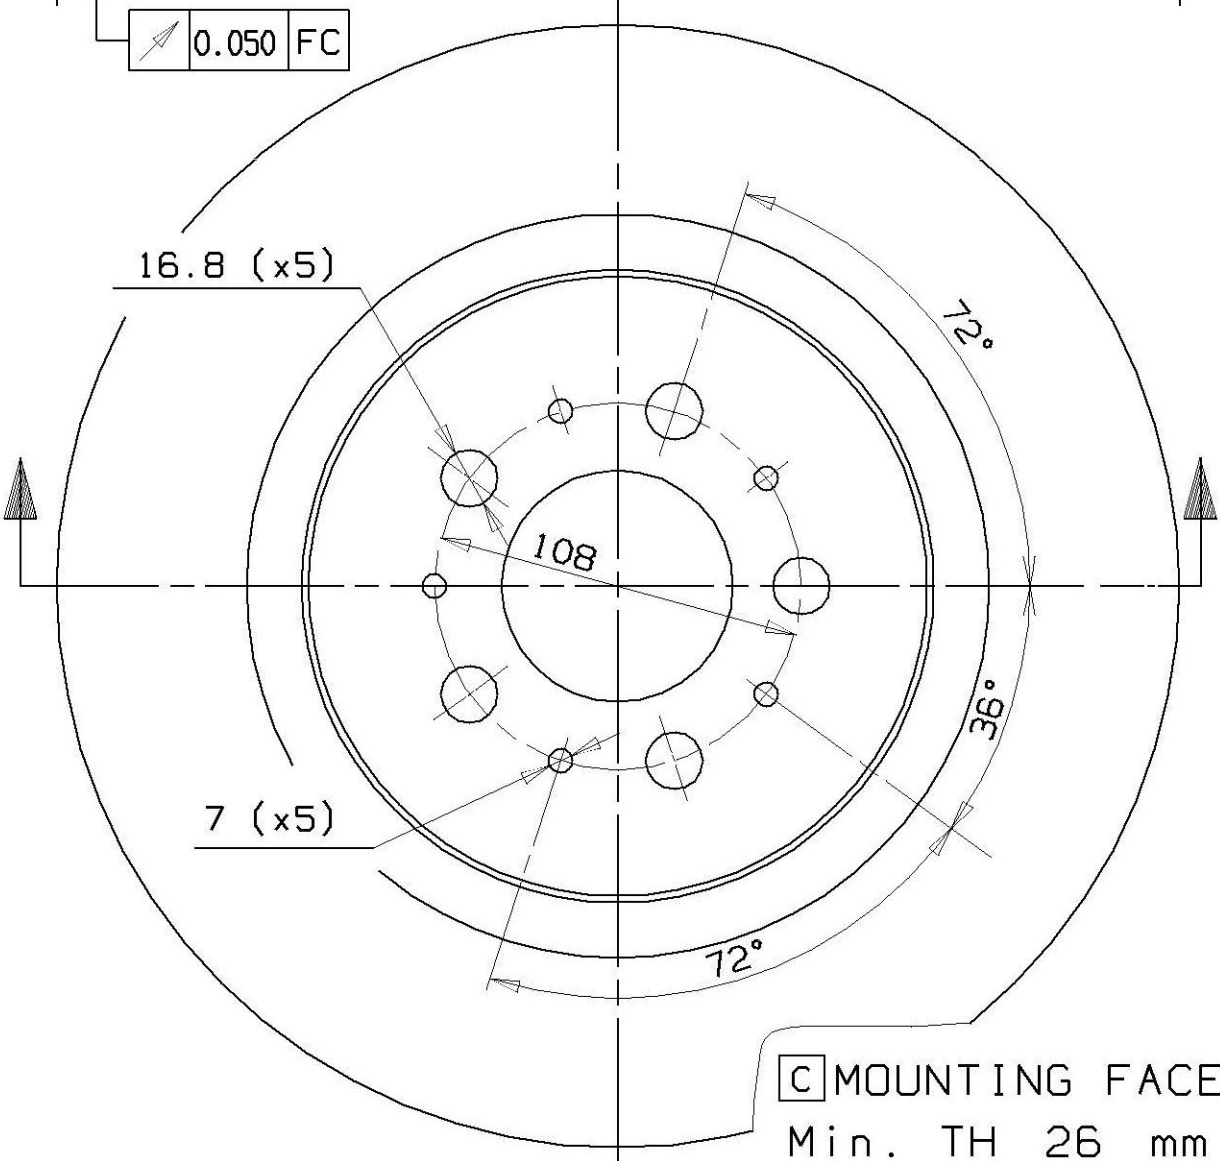

VOLVO P.N.: 30645223 09.8615.10
CUSTOMER P.N.: 8672113

Date 04.08.08

0.050 FC

C MOUNTING FACE
Min. TH 26 mm
Weight 9.3 Kg

Type DA