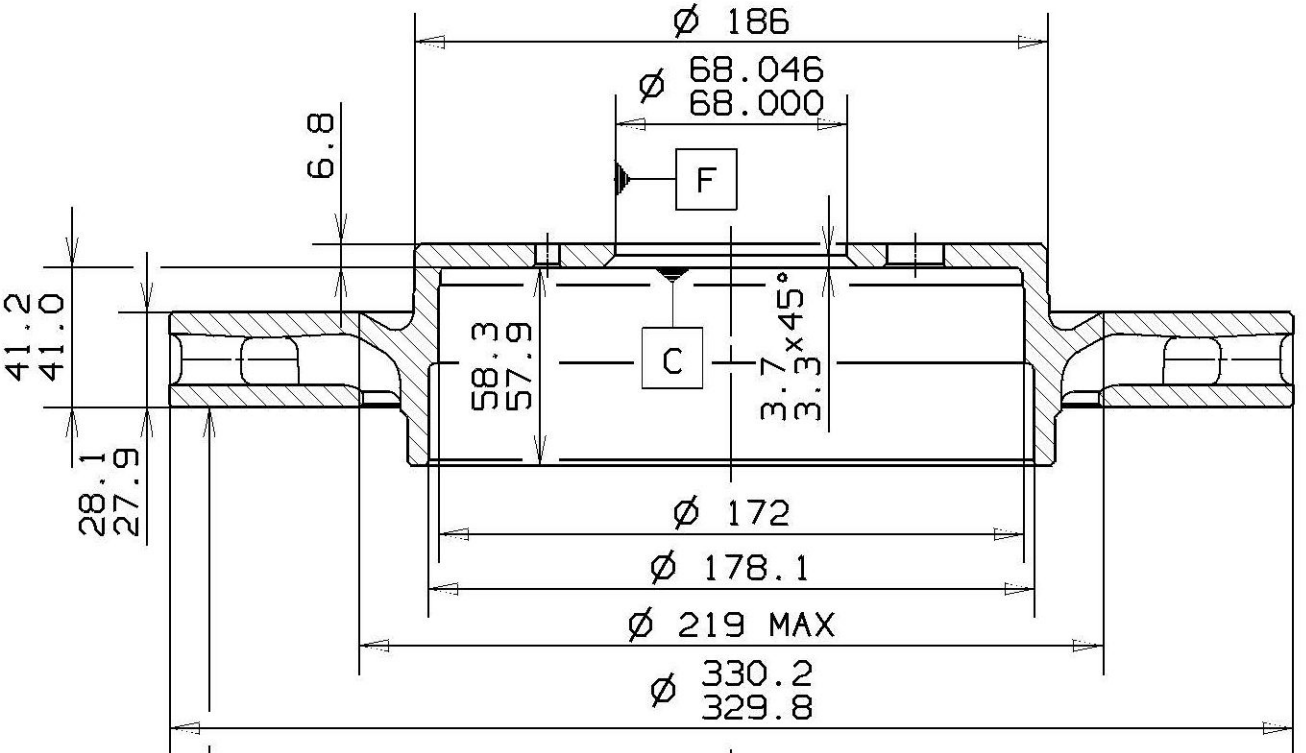

VOLVO P.N.: 30645223 09.8615.10
CUSTOMER P.N.: 8672113

Date 04.08.08

0.050 FC

C MOUNTING FACE
Min. TH 26 mm
Weight 9.3 Kg

Type DA