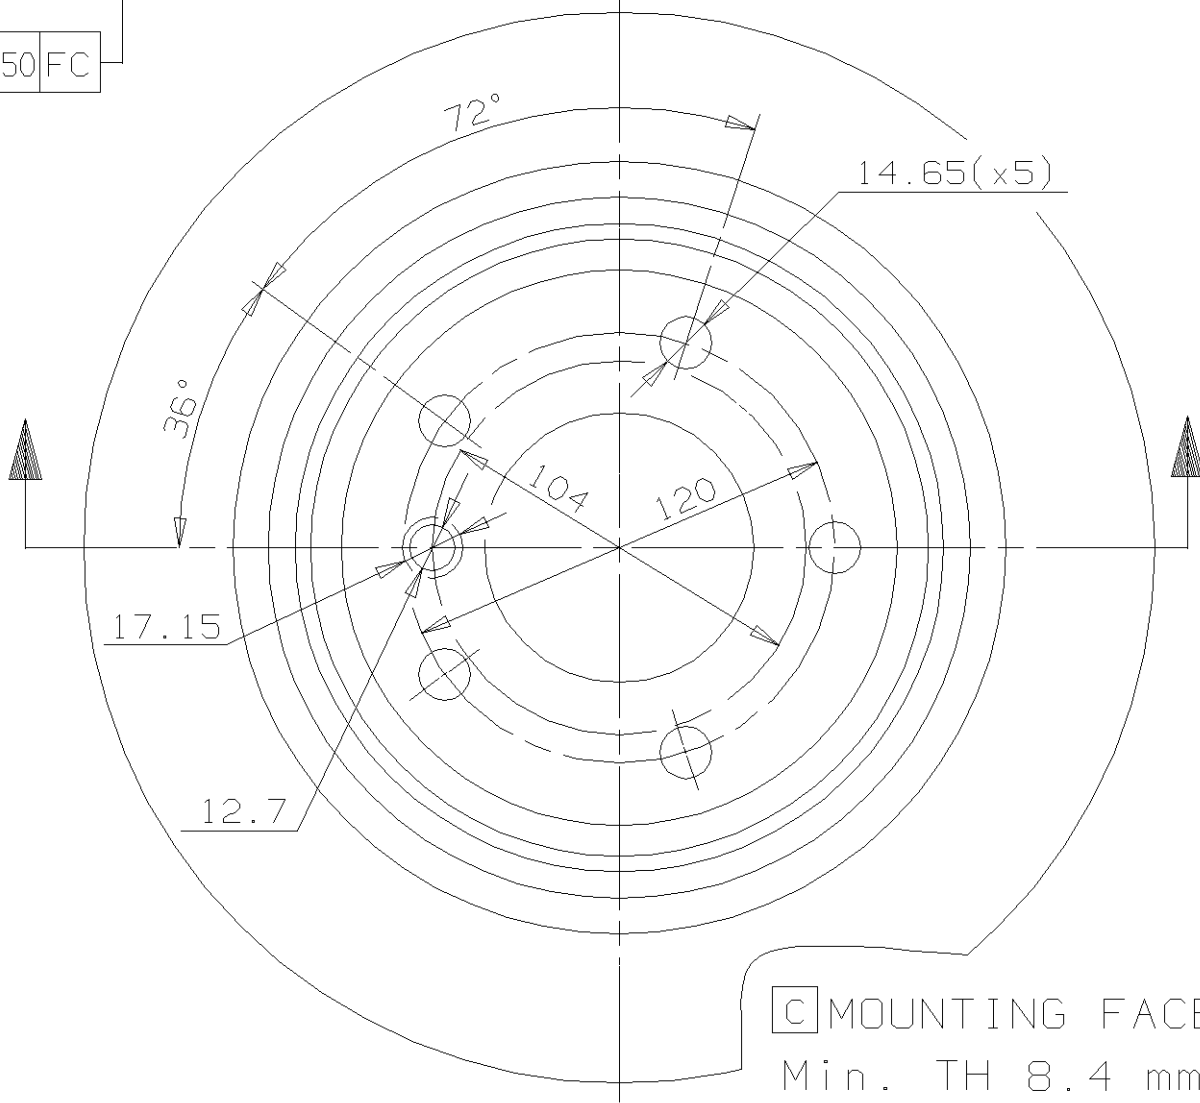

	0.050	FC
--	-------	----

[C] MOUNTING FACE
 Min. TH 8.4 mm
 Weight 5 Kg

Type DP