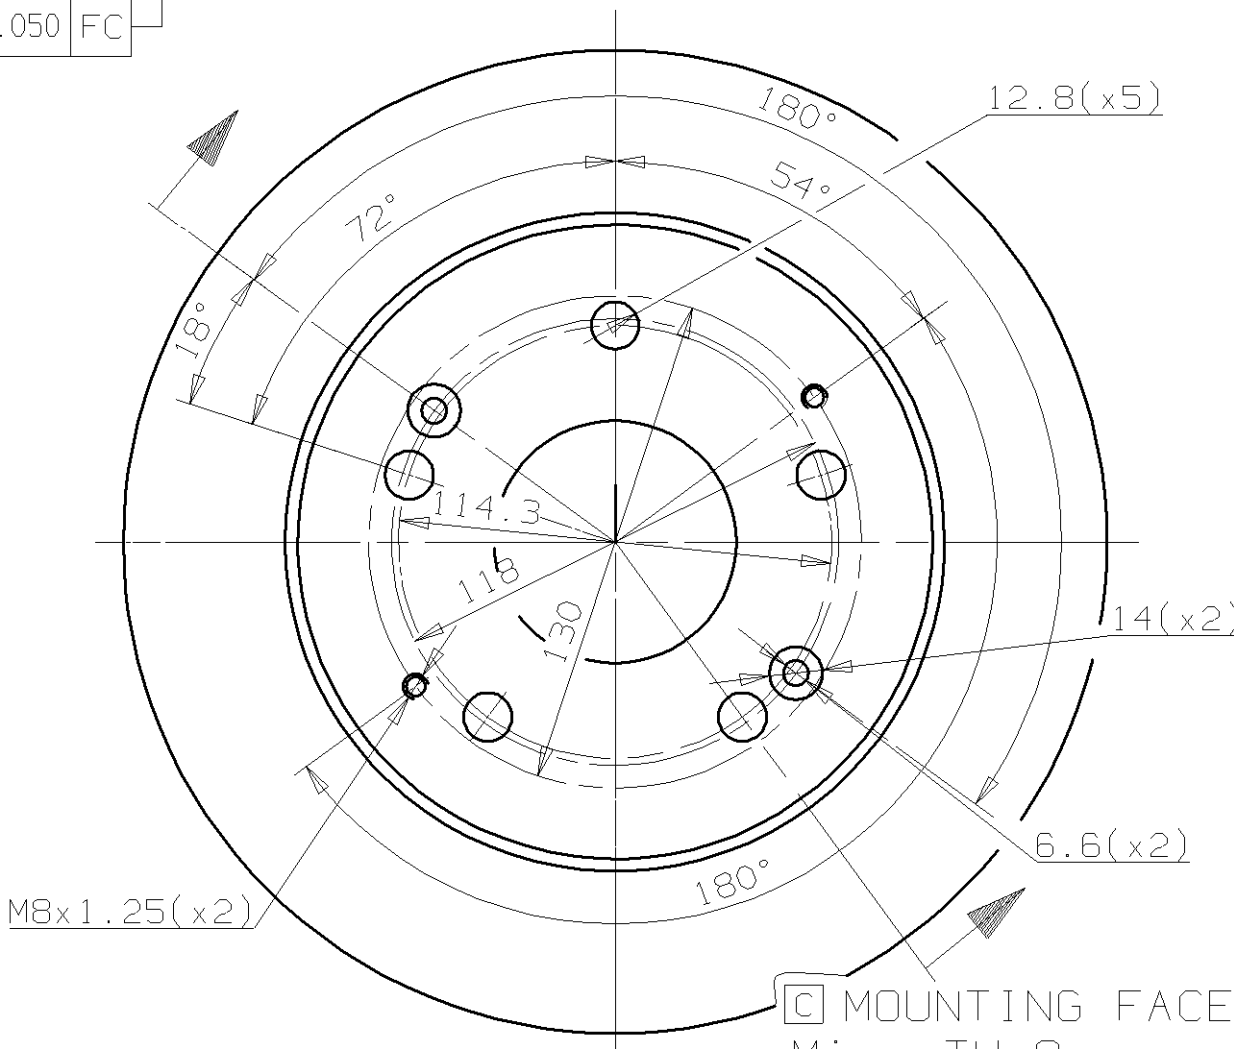

0.050 FC

Type DP