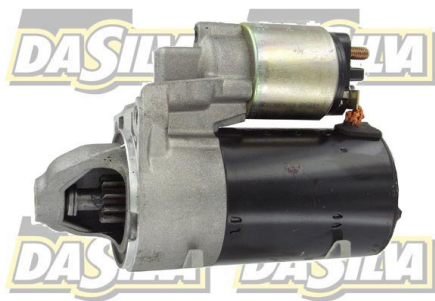

DONNEES TECHNIQUES

Vehicle Main Current	for vehicles with 12V main current
Rated Power [kW]	1
Number of Teeth	10T
Rotation Direction	Clockwise rotation
Number of Thread Bores	3
Number of mounting bores	3
Plug Type ID	SOL66

PHOTOS

BULLETIN TECHNIQUE TB-05