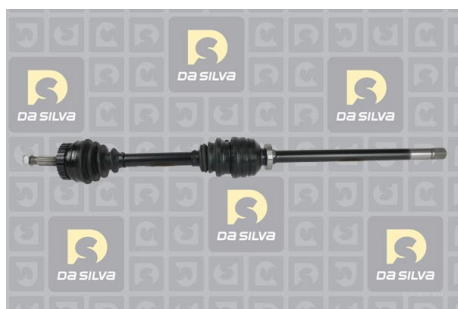

DONNEES TECHNIQUES

Length [mm]	1000
Number of splines (wheels side)	23
Number of Teeth, ABS ring	30
for vehicles with ABS	
ABS Ring Ø [mm]	87
ABS ring type	R
(wheels side) CV Joint Ø [mm]	90
Number of splines (gearbox side)	39
(gearbox side) CV Joint Ø [mm]	94

PHOTOS

DOCUMENTS

- **BT-100**   **Conseils de montage des cardans**
- **BT-104**   **Soufflets et Triaxes FIAT**
- **BT-105**   **Soufflets et Triaxes SEAT**
- **BT-131**   **Refus des carcasses transmissions**