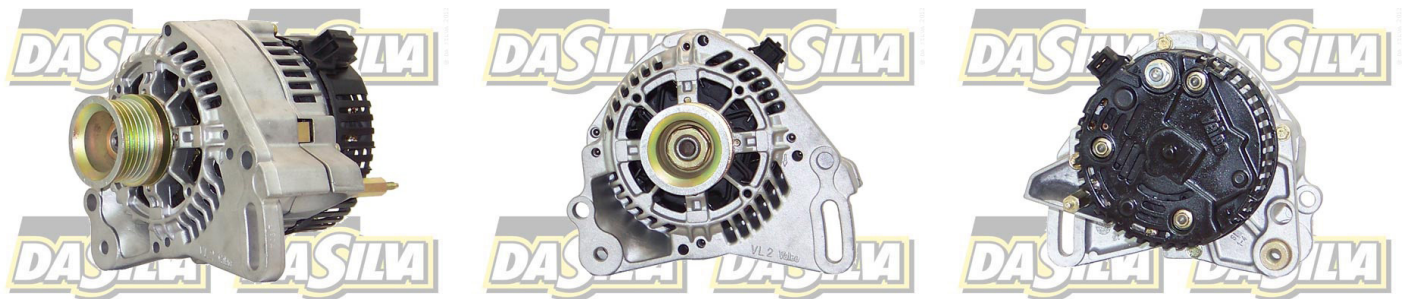

DONNEES TECHNIQUES

Alternator Charge Current [A]	70
Vehicle Main Current	for vehicles with 12V main current
Type de poulie	PVR6
Terminal/Clamp	with revcounter coupling
Belt Pulley Ø [mm]	56
Clamp	M8 B+
Plug Type ID	PLUG361

PHOTOS

BULLETTIN TECHNIQUE TB-02

Lors du montage de cet alternateur contrôlez bien qu'il n'y ait pas de fuites d'huile moteur ou fuites de gasoil (pompe d'injection).

Bornes	
D+	Trio (Lamp)
W	Revolution meter

DOCUMENTS

BT-130 Refus des carcasses alternateurs/démarrateurs