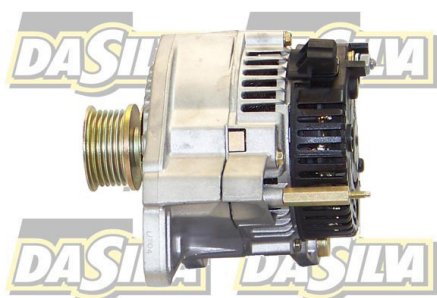

DONNEES TECHNIQUES

Alternator Charge Current [A]	70
Vehicle Main Current	for vehicles with 12V main current
Type de poulie	PVR6
Terminal/Clamp	with revcounter coupling
Belt Pulley Ø [mm]	56
Clamp	M8 B+
Plug Type ID	PLUG361

PHOTOS

BULLETTIN TECHNIQUE TB-02

Lors du montage de cet alternateur contrôlez bien qu'il n'y ait pas de fuites d'huile moteur ou fuites de gasoil (pompe d'injection).

Bornes	
D+	Trio (Lamp)
W	Revolution meter

DOCUMENTS

BT-130 Refus des carcasses alternateurs/démarrateurs