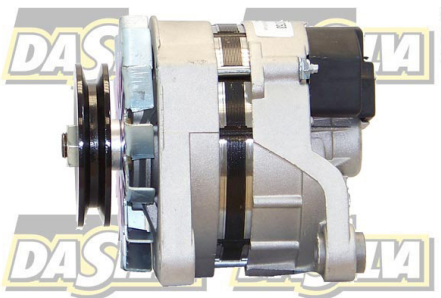

DONNEES TECHNIQUES

Alternator Charge Current [A]	55
Vehicle Main Current	for vehicles with 12V main current
Type de poulie	V
Clamp	M6 B+
Plug Type ID	PLUG371

PHOTOS

BULLETIN TECHNIQUE TB-35

ATTENTION
Veuillez vérifier la
poulie avec celle
de la carcasse

☐ D+
◎ B+

Bornes	
B+	Positive
D+	Trio (Lamp)

DOCUMENTS

BT-130 Refus des carcasses alternateurs/démarrateurs

APPLICATIONS
ALFA ROMEO

AR 8 Camionnette (280) - 2.4 TD	92 ch	04.1985 > 12.1989
AR 8 plateau (280) - 2.4 TD	92 ch	04.1985 > 12.1988

FIAT

DUCATO (90-94) Camionnette (290) - 1.9 TD	82 ch	03.1989 > 03.1994
DUCATO (90-94) Camionnette (290) - 2.5 D 4x4	75 ch	07.1990 > 03.1994
DUCATO (90-94) Camionnette (290) - 2.5 TD 4x4	95 ch	07.1990 > 03.1994
DUCATO (90-94) Plateau (290) - 1.9 TD	82 ch	03.1989 > 03.1994