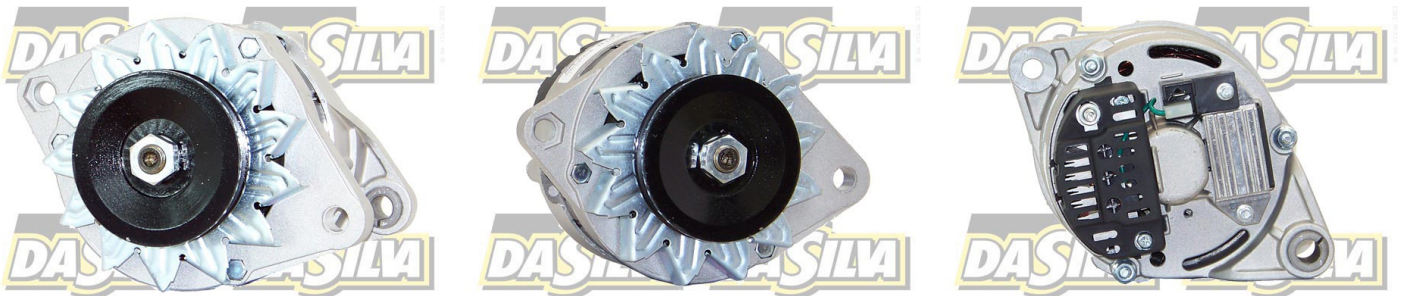

DONNEES TECHNIQUES

Alternator Charge Current [A]	55
Vehicle Main Current	for vehicles with 12V main current
Type de poulie	V
Clamp	M6 B+
Plug Type ID	PLUG371

PHOTOS

BULLETIN TECHNIQUE TB-35

ATTENTION
Veuillez vérifier la
poulie avec celle
de la carcasse

☐ D+
◎ B+

Bornes	
B+	Positive
D+	Trio (Lamp)

DOCUMENTS

BT-130 Refus des carcasses alternateurs/démarrateurs

APPLICATIONS
ALFA ROMEO

AR 8 Camionnette (280) - 2.4 TD	92 ch	04.1985 > 12.1989
AR 8 plateau (280) - 2.4 TD	92 ch	04.1985 > 12.1988

FIAT

DUCATO (90-94) Camionnette (290) - 1.9 TD	82 ch	03.1989 > 03.1994
DUCATO (90-94) Camionnette (290) - 2.5 D 4x4	75 ch	07.1990 > 03.1994
DUCATO (90-94) Camionnette (290) - 2.5 TD 4x4	95 ch	07.1990 > 03.1994
DUCATO (90-94) Plateau (290) - 1.9 TD	82 ch	03.1989 > 03.1994