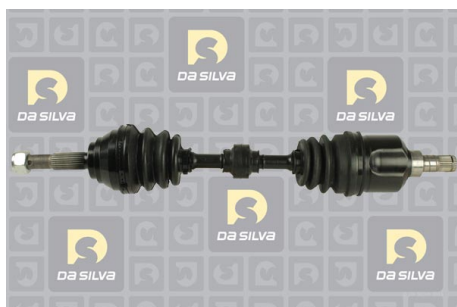

DONNEES TECHNIQUES

Longueur comprimée [mm]	625
Nb de cannelures CR	25
Nombre de dents, anneau ABS	42
	pour véhicule avec système antiblocage
Ø épaulement CR [mm]	55
Type de couronne ABS	R
Ø bol CR [mm]	90
Nb de cannelures CB	24
Ø bol CB [mm]	85

PHOTOS

DOCUMENTS

- BT-100** Conseils de montage des cardans
- BT-104** Soufflets et Triaxes FIAT
- BT-105** Soufflets et Triaxes SEAT
- BT-131** Refus des carcasses transmissions

APPLICATIONS

NISSAN		
100 NX (B13) - 1.6	90 ch	03.1990 > 10.1994
100 NX (B13) - 1.6 SR	102 ch	09.1993 > 10.1994
SUNNY (90-95) (N14) - 1.4 i	75 ch	02.1991 > 07.1993
SUNNY (90-95) (N14) - 1.4 i 16V	87 ch	02.1991 > 07.1993
SUNNY (90-95) (N14) - 1.6 i	90 ch	10.1990 > 05.1995
SUNNY (90-95) (N14) - 1.6 i 16V	102 ch	10.1992 > 05.1995
SUNNY (90-95) (N14) - 1.6 i 16V 4WD	90 ch	10.1990 > 05.1995
SUNNY (90-95) Hatchback (N14) - 1.4 i	75 ch	02.1991 > 07.1993
SUNNY (90-95) Hatchback (N14) - 1.4 i 16V	87 ch	02.1991 > 07.1993
SUNNY (90-95) Hatchback (N14) - 1.5	70 ch	10.1990 > 05.1995
SUNNY (90-95) Hatchback (N14) - 1.6 i	90 ch	10.1990 > 05.1995
SUNNY (90-95) Hatchback (N14) - 1.6 i 16V	102 ch	10.1992 > 05.1995
SUNNY (90-95) Hatchback (N14) - 1.6 i 16V 4x4	102 ch	10.1992 > 05.1995
SUNNY (90-95) Liftback (N14) - 1.4 i	75 ch	02.1991 > 07.1993
SUNNY (90-95) Liftback (N14) - 1.4 i 16V	87 ch	02.1991 > 07.1993

NISSAN		
SUNNY (90-95) Liftback (N14) - 1.6 i	90 ch	10.1990 > 05.1995
SUNNY (90-95) Liftback (N14) - 1.6 i 16V	102 ch	10.1992 > 05.1995
SUNNY (90-00) Camionnette (Y10) - 1.6 i 16V	90 ch	10.1992 > 03.2000
SUNNY (90-00) Camionnette (Y10) - 1.6 L	102 ch	11.1992 > 04.1996
SUNNY (90-95) Break (Y10) - 1.6 16V 4x4	90 ch	11.1990 > 05.1995
SUNNY (90-95) Break (Y10) - 1.6 i	90 ch	06.1991 > 03.2000
SUNNY (90-95) Break (Y10) - 1.6 i 16V 4x4	102 ch	10.1992 > 03.2000