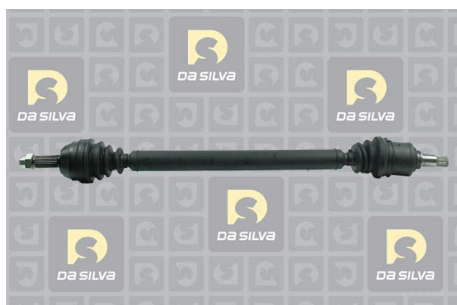

DONNEES TECHNIQUES

Longueur [mm]	900
Nb de cannelures CR	25
Nombre de dents, anneau ABS	56
	pour véhicule avec système antiblocage
Ø épaulement CR [mm]	57
Position du clip de maintien	CB
Ø bol CR [mm]	86
Nb de cannelures CB	23
Ø bol CB [mm]	75
Ø épaulement CB [mm]	40

PHOTOS

DOCUMENTS

BT-100	Conseils de montage des cardans
BT-104	Soufflets et Triaxes FIAT
BT-105	Soufflets et Triaxes SEAT
BT-131	Refus des carcasses transmissions