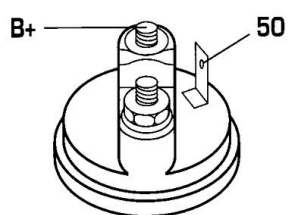

DONNEES TECHNIQUES

Type de réseau de bord	pour véhicules 12V
Puissance nominale [kW]	1
Nombre de dents	9T
Direction de rotation	rotation CW
Connectique	SOL60

PHOTOS

DOCUMENTS

BT-130 Refus des carcasses alternateurs/démarrateurs