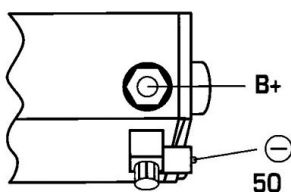

DONNEES TECHNIQUES

Type de réseau de bord	pour véhicules 12V
Puissance nominale [kW]	1.4
Nombre de dents	9T
Direction de rotation	rotation CW
Connectique	SOL91

PHOTOS

DOCUMENTS

BT-130 Refus des carcasses alternateurs/démarrateurs