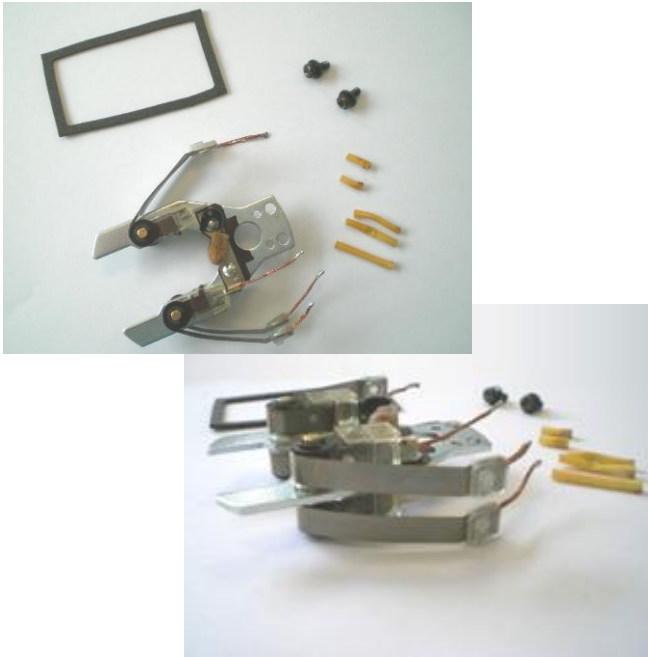

## Impulsgeber für Zündverteiler der D-Jetronic

### Merkmale

- Reparatursatz
- eingebaut in Zündverteiler
- liefert Impulse an das Steuergerät der D-Jetronic zur Öffnung der Einspritzventile
- verwendet in Fahrzeugen von Mercedes-Benz der Baureihen W 111, W 108/109, W 116 sowie R 107 mit 8-Zylinder-Motoren und Bosch D-Jetronic

### Features

- repair kit
- integrated in ignition distributor
- gives signal to the control unit of the D-Jetronic for opening the injection valves
- applies in MB passenger cars of the series W111, W108/109 and R107; 8 cyl. engines with D-Jetr.