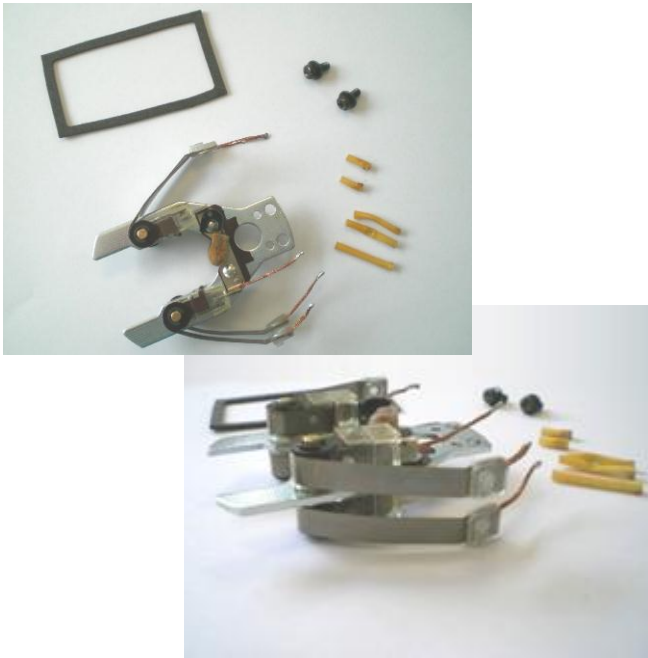

### Merkmale

- Reparatursatz
- eingebaut in Zündverteiler
- liefert Impulse an das Steuergerät der D-Jetronic zur Öffnung der Einspritzventile
- verwendet in Fahrzeugen von Mercedes-Benz der Baureihen W 111, W 108/109, W 116 sowie R 107 mit 8-Zylinder-Motoren und Bosch D-Jetronic

### Kundennutzen

- Fertigung und Prüfung nach Originalunterlagen
- Hohe Verfügbarkeit durch laufende Fertigung sichergestellt
- Ersetzt 1 230 090 009 und 1 230 090 013

**Bestellnummer**  
**F 026 T03 035**

### Features

- repair kit
- integrated in ignition distributor
- gives signal to the control unit of the D-Jetronic for opening the injection valves
- applies in MB passenger cars of the series W111, W108/109 and R107; 8 cyl. engines with D-Jetr.