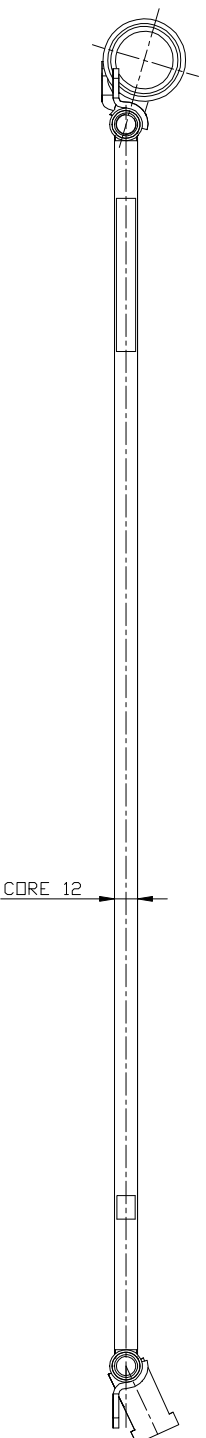

5012

MODEL : FIAT LINEA 1.3 JTD

Material : AL-AL

Kale Part Nr : 195700