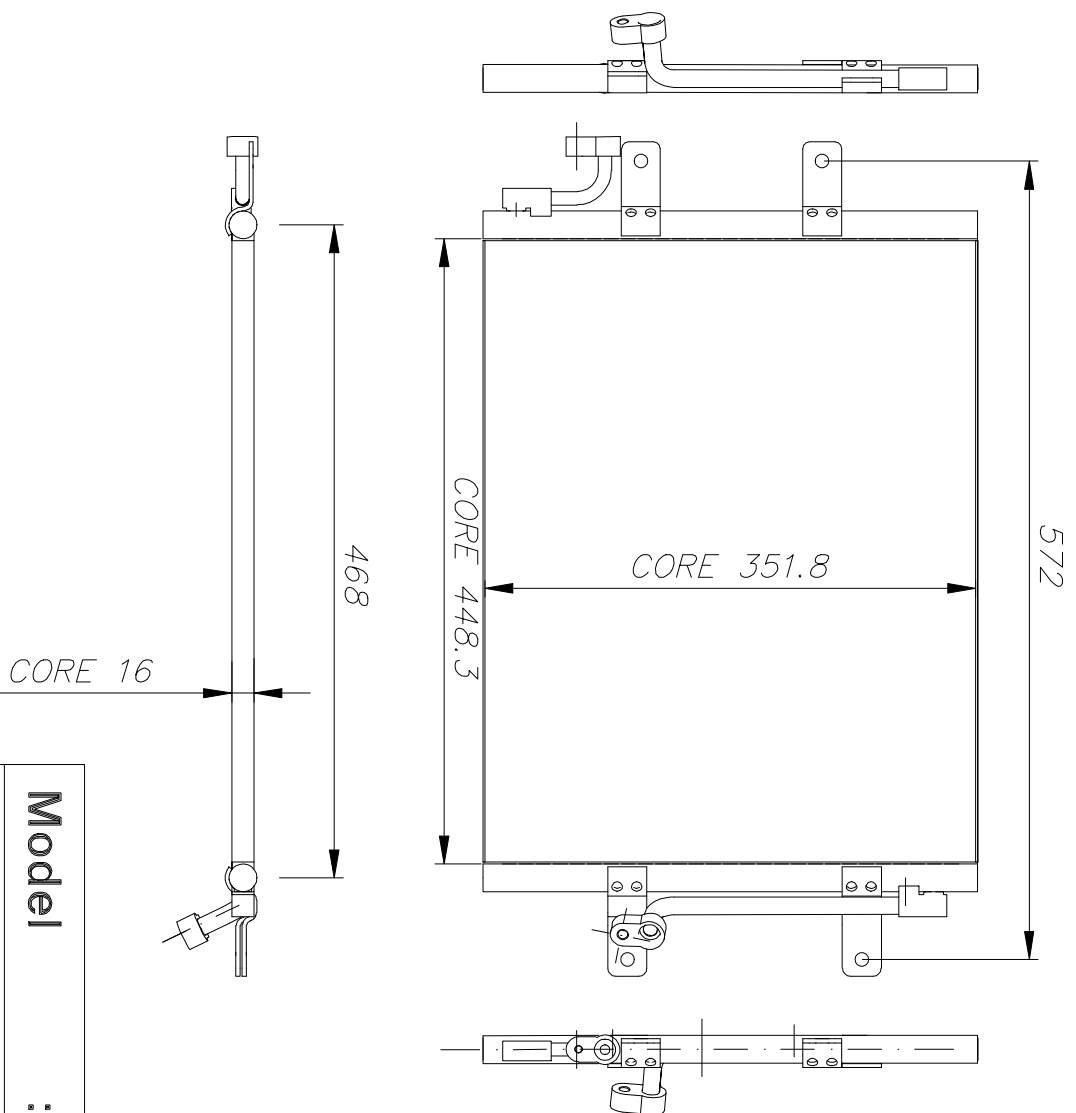

5011

Material: AL-AL

Model : FIAT ALBEA 1.3 JTD

Kale Part Nr: 175600