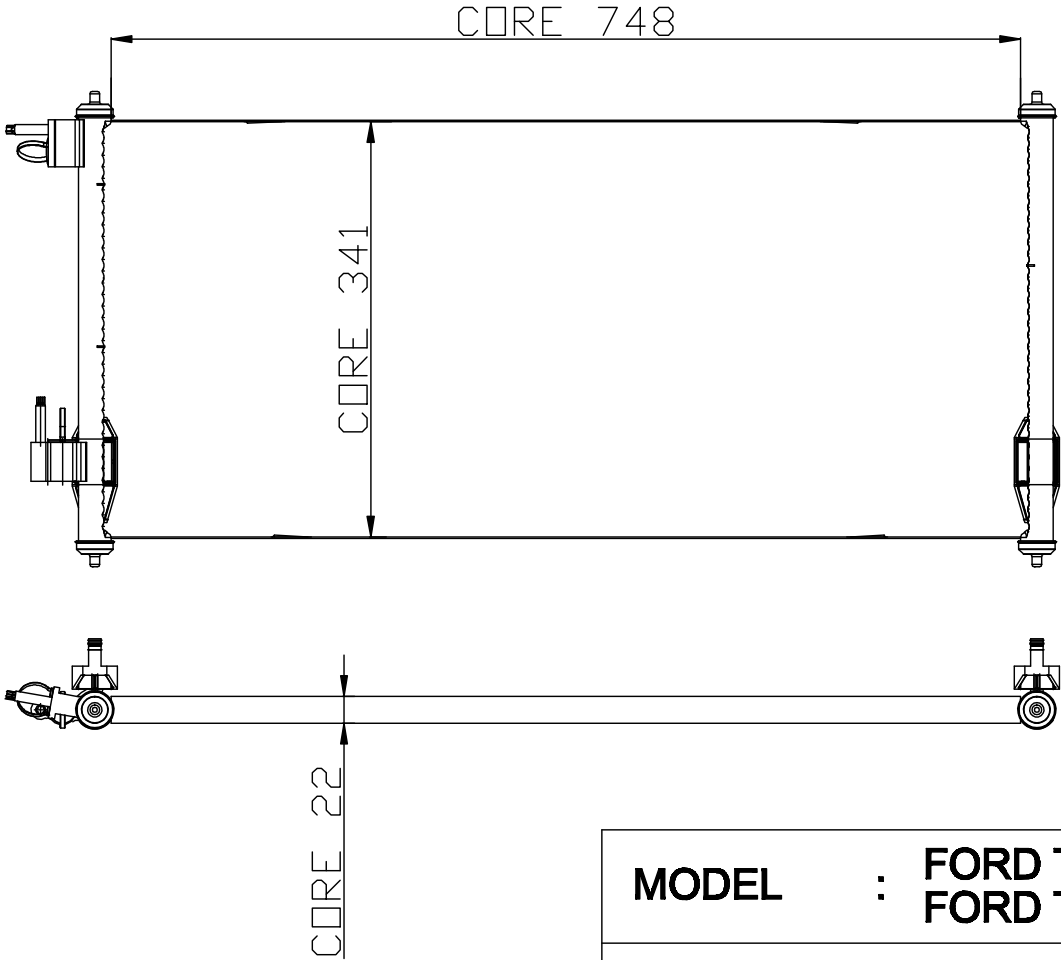

5026

Material : AL-AL

**MODEL : FORD TOURNEO CONNECT
FORD TRANSIT CONNECT**

Kale Part Nr : 299800