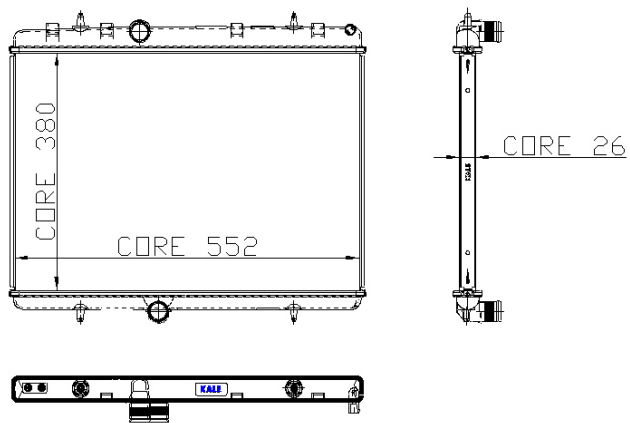

310800

Material : AL-PL-BRZ

MODEL : PEUGEOT TEPEE