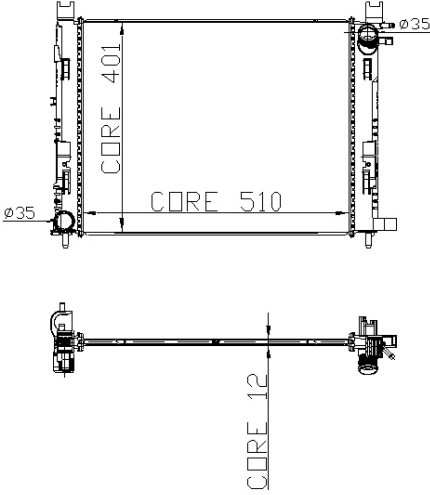

305900

Material : AL-PL-BRZ

MODEL : RENAULT CLIO IV