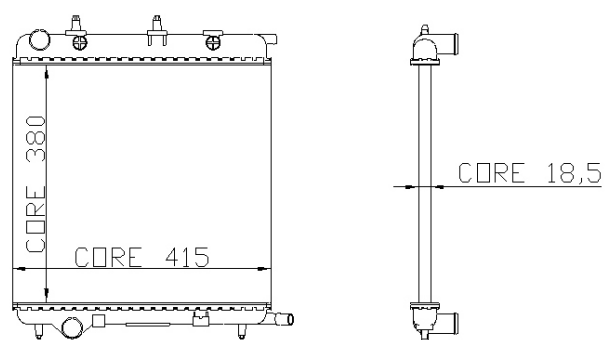

285300

Material : AL-PL-BRZ

MODEL : CITROEN C2 / C3  
PEUGEOT 207 / 1007