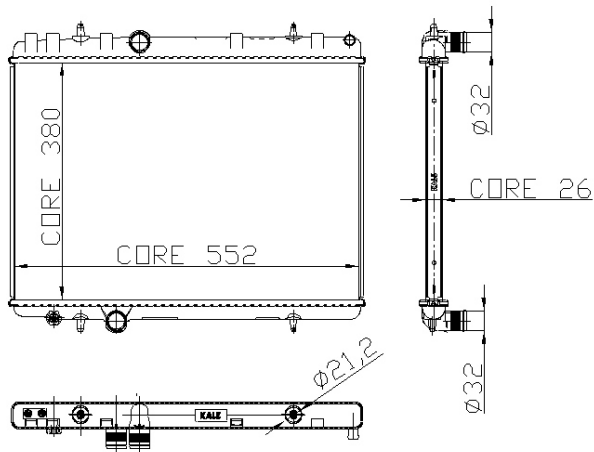

241200

Material : AL-PL-BRZ

MODEL : PEUGEOT 407
CITROEN C5