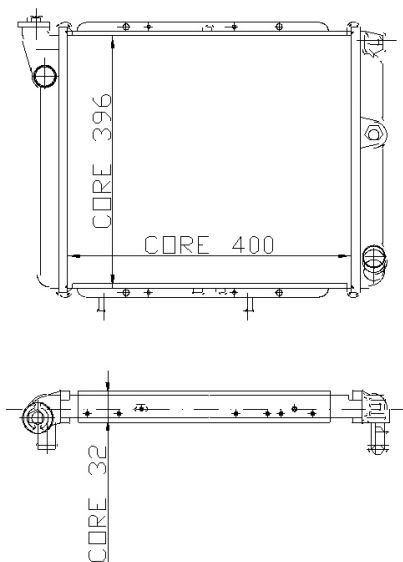

229600

Material : AL-PL

MODEL : RENAULT 9 / 11