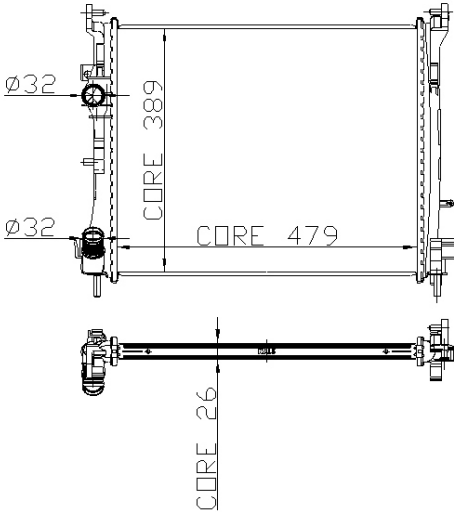

226500

Material : AL-PL

MODEL : RENAULT CLIO II 1.5 DCI