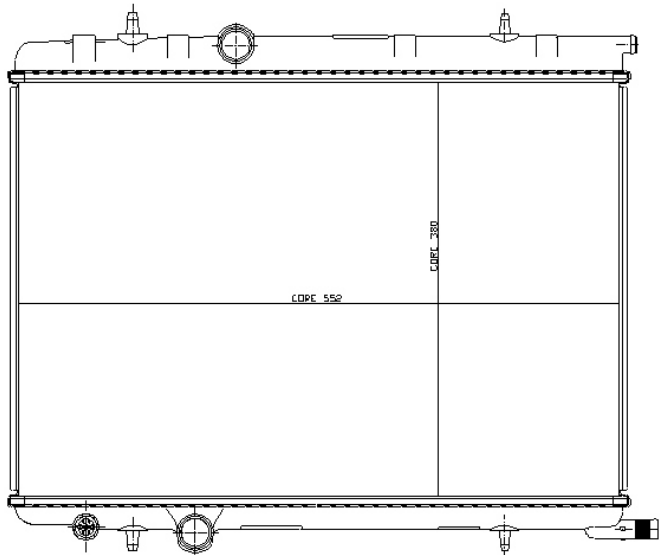

225200

Material : AL-PL-BRZ

MODEL . PEUGEOT 307
. CITROEN BERLINGO / C4 / XSARA