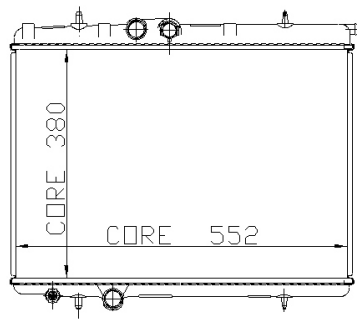

224700

Material : AL-PL-BRZ

MODEL : PEUGEOT 206