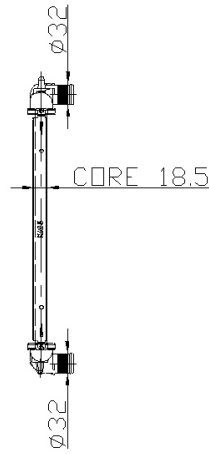

224700

Material : AL-PL-BRZ

MODEL : PEUGEOT 206