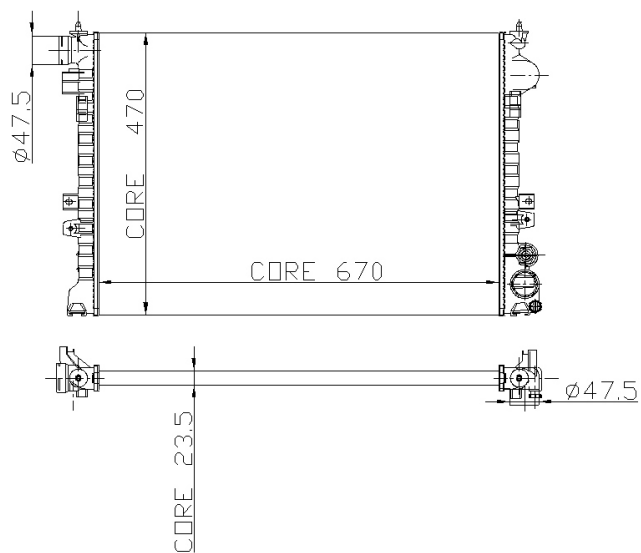

217400

Material : AL-PL

MODEL : PEUGEOT 806