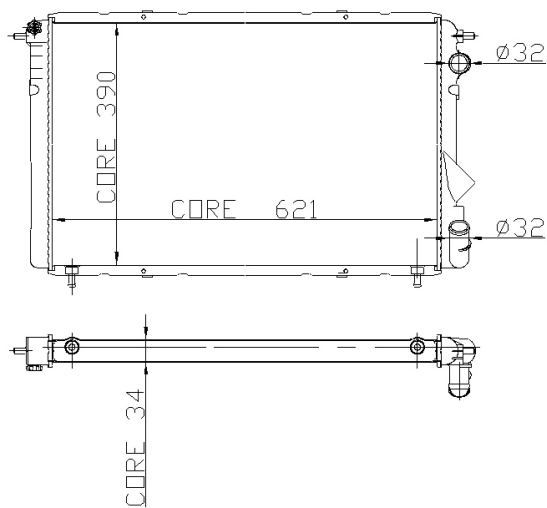

217300

Material : AL-PL-BRZ

MODEL : RENAULT ESPACE