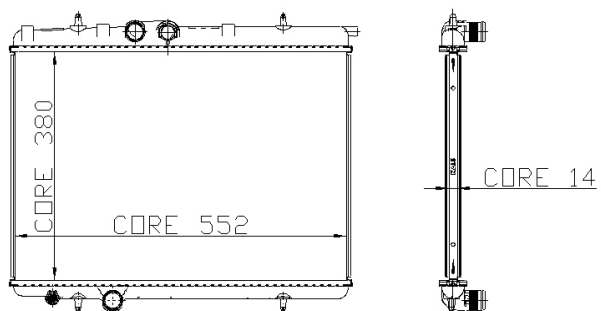

216699

Material : AL-PL-BRZ

MODEL : PEUGEOT 206