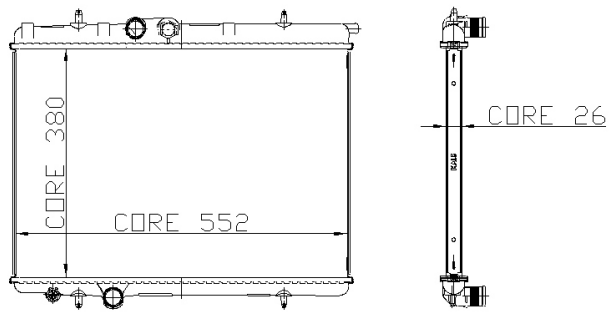

215999

Material : AL-PL-BRZ

MODEL : PEUGEOT 206