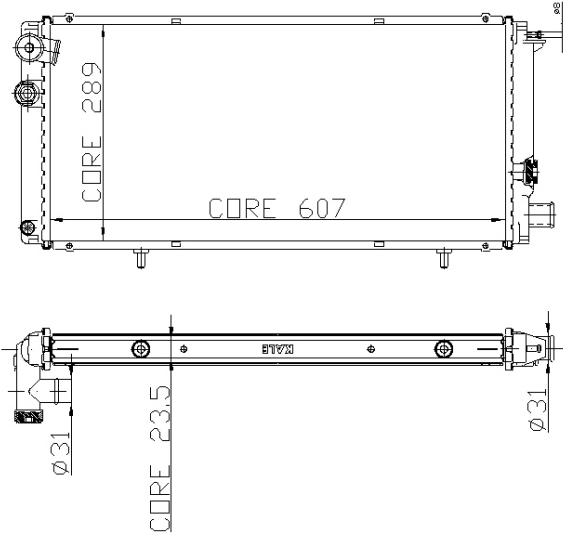

211000

Material : AL-PL-BRZ

MODEL : PEUGEOT 205