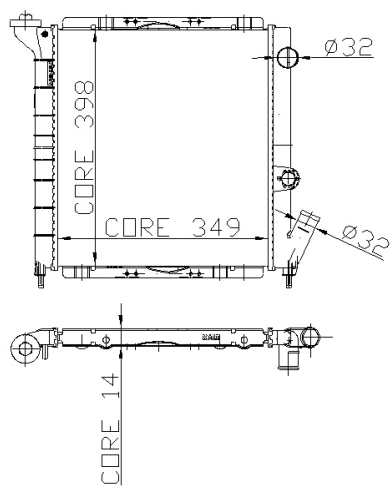

208200

Material : AL-PL-BRZ

MODEL : RENAULT SUPER 5 / 9 / 11