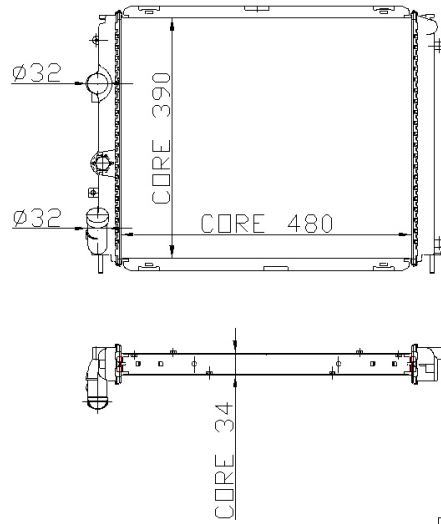

208100

Material : AL-PL-BRZ

MODEL : RENAULT CLIO II / KANGOO