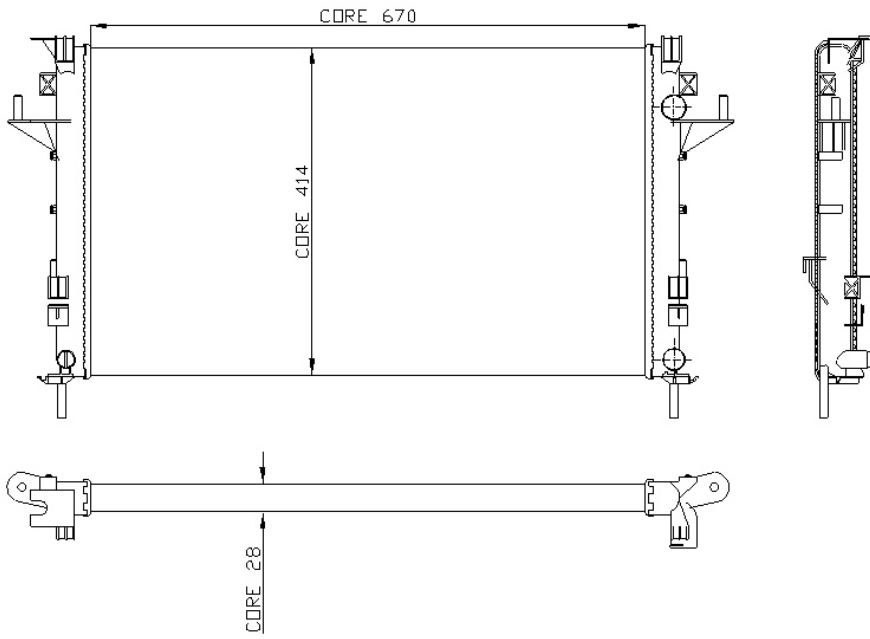

207300

Material: AL-PL

Model : RENAULT LAGUNA II