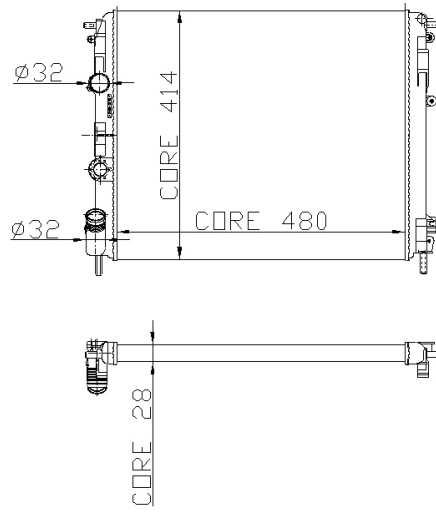

205700

Material : AL-PL

MODEL : RENAULT CLIO II