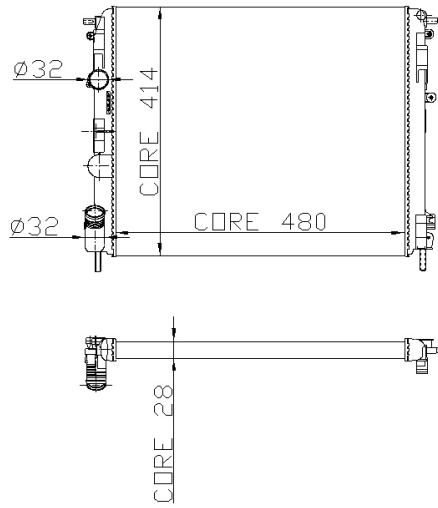

205600

Material : AL-PL

MODEL : RENAULT CLIO II / KANGOO
DACIA LOGAN