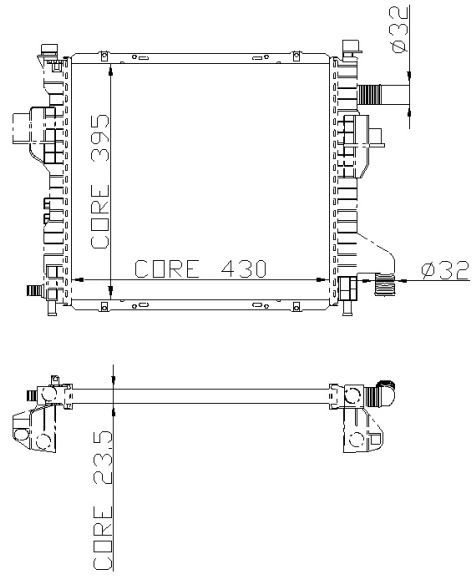

197100

Material : AL-PL-BRZ

MODEL : RENAULT TWINGO