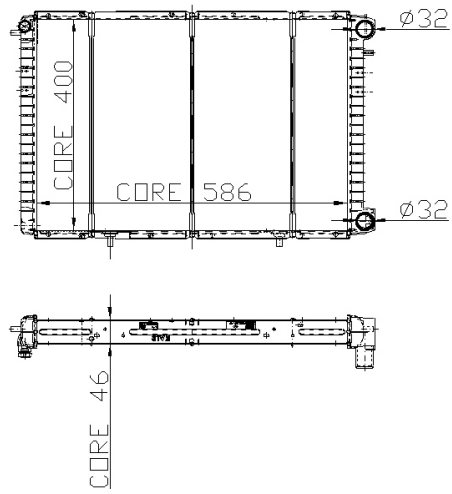

180500

Material : CU-PL

MODEL : RENAULT TRAFIC