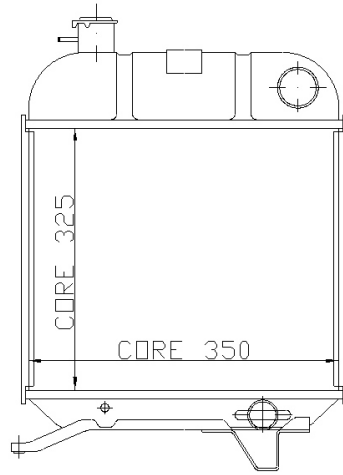

163600

Material : CU-MS

MODEL : PEUGEOT 404