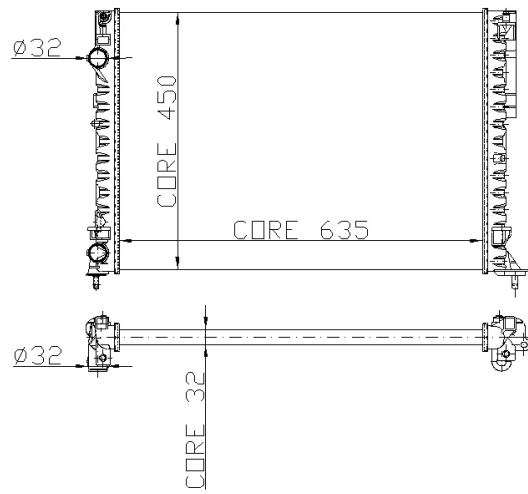

162600

Material : AL-PL

MODEL : RENAULT LAGUNA / ESPACE III