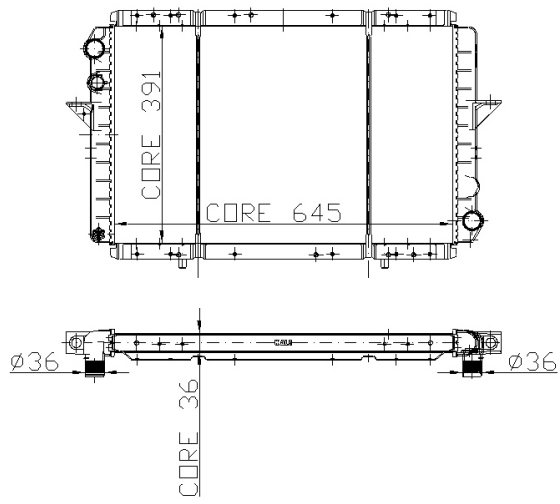

160800

Material : CU-PL

MODEL : RENAULT MASTER