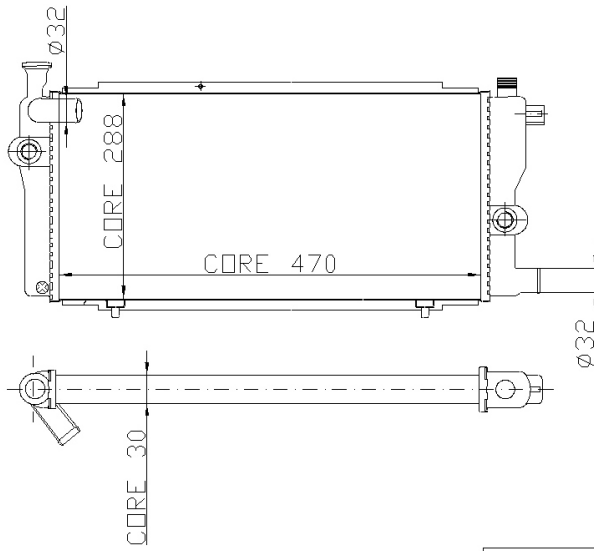

156800

Material : CU-PL

MODEL : PEUGEOT 205