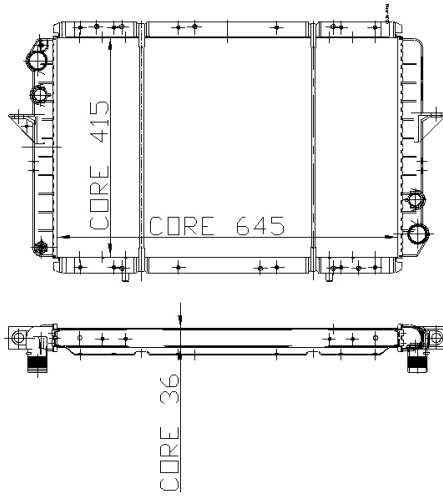

153699

Material : CU-PL

MODEL : RENAULT MASTER