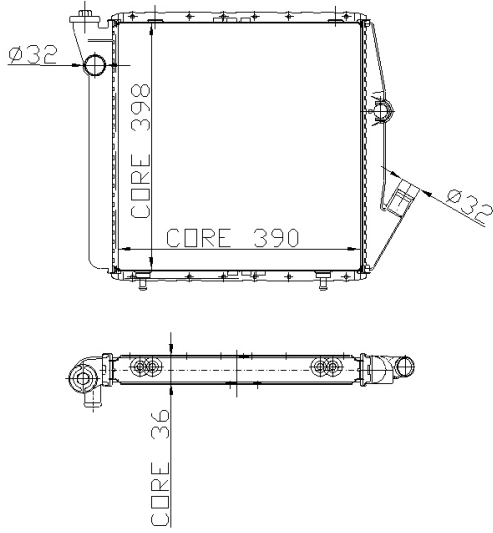

153300

Material : CU-PL

MODEL : RENAULT 9 / 11 / RAPID /
EXTRA / EXPRESS / SUPER 5