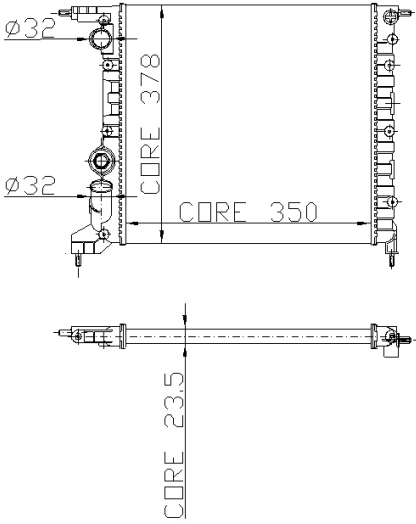

146700

Material : AL-PL

MODEL : RENAULT CLIO